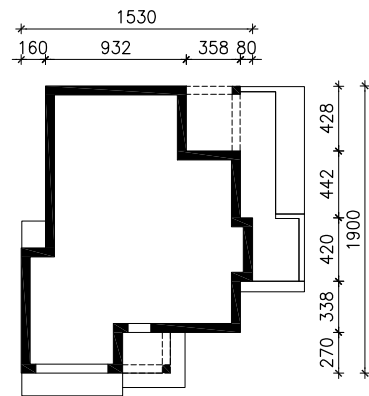

DOM W JONAGOLDACH 5 (G2PD)

MOŻNA WKLEIĆ DO PROJEKTU ZAGOSPODAROWANIA TERENU

OŚ ODBICIA LUSTRZANEGO

OBRYS BUDYNKU

Skala: 1:500