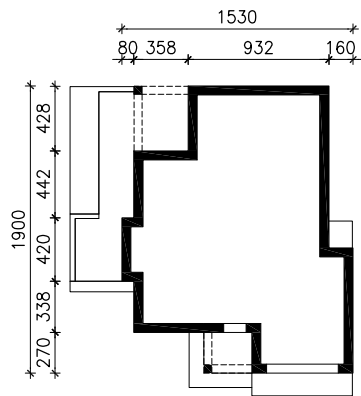

DOM W JONAGOLDACH 5 (G2PD)

MOŻNA WKLEIĆ DO PROJEKTU ZAGOSPODAROWANIA TERENU

OŚ ODBICIA LUSTRZANEGO

OBRYS BUDYNKU

Skala: 1:500