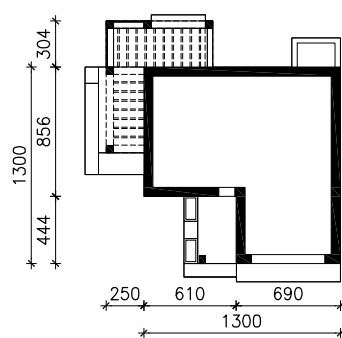

DOM W LOBO (G2)  
MOŻNA WKLEIĆ DO PROJEKTU ZAGOSPODAROWANIA TERENU

OŚ ODBICIA LUSTRZANEGO

OBRYS BUDYNKU

Skala: 1:500