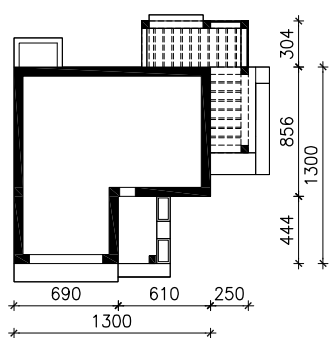

DOM W LOBO (G2)  
MOŻNA WKLEIĆ DO PROJEKTU ZAGOSPODAROWANIA TERENU

OŚ ODBICIA LUSTRZANEGO

OBRYS BUDYNKU

Skala: 1:500