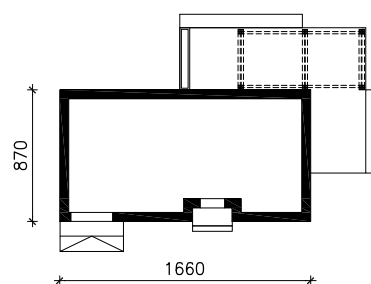

DOM W SILENE (G)

MOŻNA WKLEIĆ DO PROJEKTU ZAGOSPODAROWANIA TERENU

OŚ ODBICIA LUSTRZANEGO

OBRYŚ BUDYNKU

Skala: 1:500