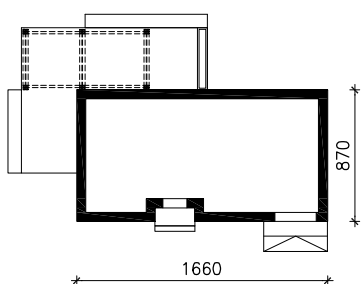

DOM W SILENE (G)

MOŻNA WKLEIĆ DO PROJEKTU ZAGOSPODAROWANIA TERENU

OŚ ODBICIA LUSTRZANEGO

OBRYŚ BUDYNKU

Skala: 1:500