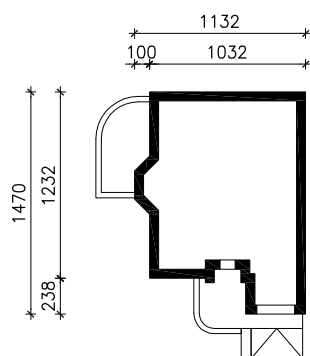

DOM W FIRLETKACH (P)

ver.3

MOŻNA WKLEIĆ DO PROJEKTU ZAGOSPODAROWANIA TERENU

OŚ ODBICIA LUSTRZANEGO

OBRYS BUDYNKU

Skala: 1:500