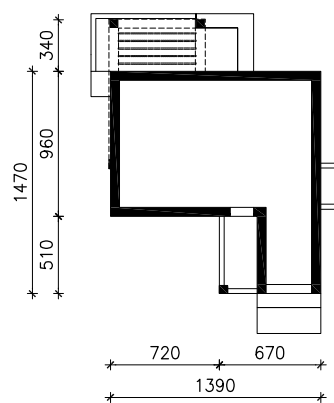

DOM W BŁĘKITKACH  
MOŻNA WKLEIĆ DO PROJEKTU ZAGOSPODAROWANIA TERENU

OŚ ODBICIA LUSTRZANEGO

OBRYS BUDYNKU

Skala: 1:500