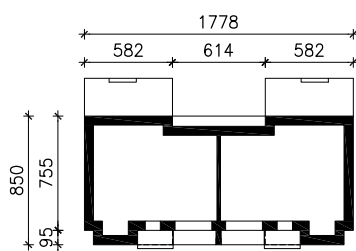

DOM W GUNNERACH (R2)

ver.2

MOŻNA WKLEIĆ DO PROJEKTU ZAGOSPODAROWANIA TERENU

OBRYŚ BUDYNKU

Skala: 1:500