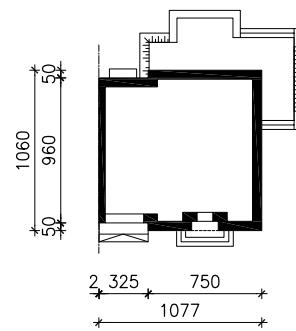

DOM W BUDLEJACH (B)

ver.3

MOŻNA WKLEIĆ DO PROJEKTU ZAGOSPODAROWANIA TERENU

OŚ ODBICIA LUSTRZANEGO

OBRYS BUDYNKU

Skala: 1:500