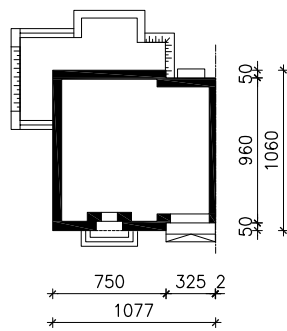

DOM W BUDLEJACH (B)

ver.3

MOŻNA WKLEIĆ DO PROJEKTU ZAGOSPODAROWANIA TERENU

OŚ ODBICIA LUSTRZANEGO

OBRYS BUDYNKU

Skala: 1:500