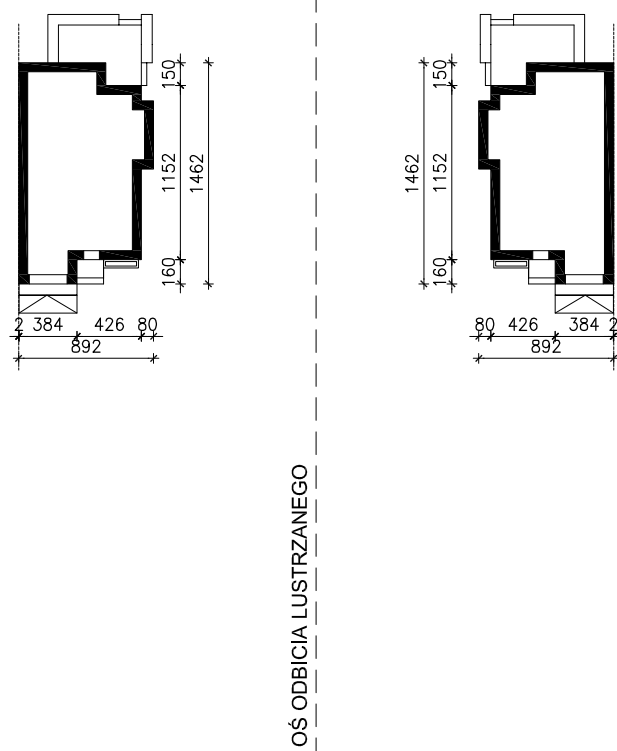

DOM W KLEMATISACH 15 (B) ver.2

MOŻNA WKLEIĆ DO PROJEKTU ZAGOSPODAROWANIA TERENU

OBRYŚ BUDYNKU

Skala: 1:500