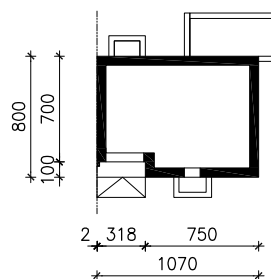

DOM W ZIMOKWIATACH (B) ver.2

MOŻNA WKLEIĆ DO PROJEKTU ZAGOSPODAROWANIA TERENU

OŚ ODBICIA LUSTRZANEGO

OBRYŚ BUDYNKU

Skala: 1:500