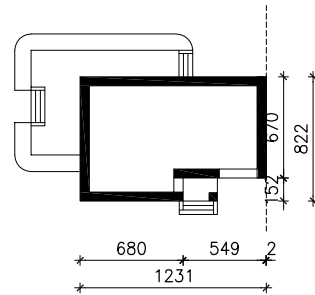

DOM W MIRCIE 4 (B) ver.3

MOŻNA WKLEIĆ DO PROJEKTU ZAGOSPODAROWANIA TERENU

OŚ ODBICIA LUSTRZANEGO

OBRYS BUDYNKU

Skala: 1:500