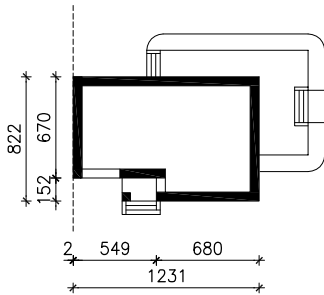

DOM W MIRCIE 4 (B) ver.3

MOŻNA WKLEIĆ DO PROJEKTU ZAGOSPODAROWANIA TERENU

OŚ ODBICIA LUSTRZANEGO

OBRYS BUDYNKU

Skala: 1:500