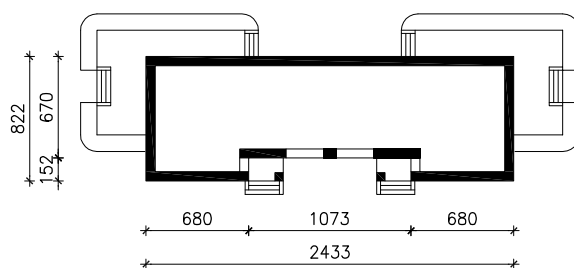

DOM W MIRCIE 4 (R2)

ver.2

MOŻNA WKLEIĆ DO PROJEKTU ZAGOSPODAROWANIA TERENU

OBRYŚ BUDYNKU

Skala: 1:500