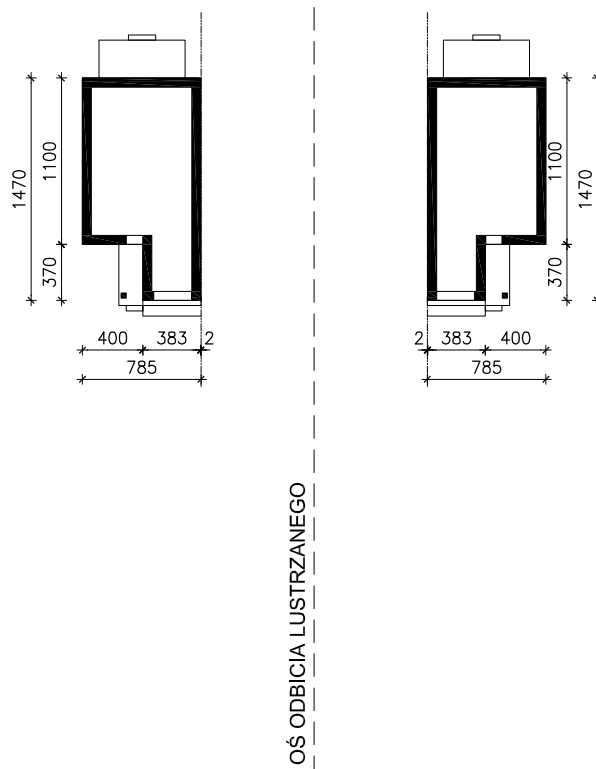

DOM W GWIAZDNICACH (B) ver.2

MOŻNA WKLEIĆ DO PROJEKTU ZAGOSPODAROWANIA TERENU

OBRYS BUDYNKU

Skala: 1:500