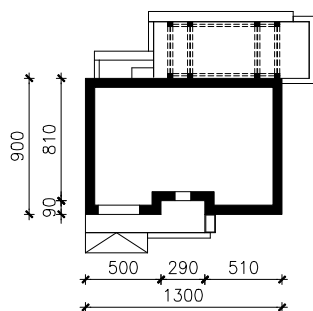

DOM W JABŁONKACH 17  
MOŻNA WKLEIĆ DO PROJEKTU ZAGOSPODAROWANIA TERENU

OŚ ODBICIA LUSTRZANEGO

OBRYS BUDYNKU

Skala: 1:500