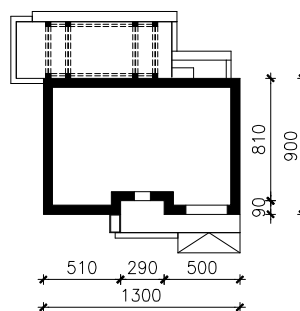

DOM W JABŁONKACH 17  
MOŻNA WKLEIĆ DO PROJEKTU ZAGOSPODAROWANIA TERENU

OŚ ODBICIA LUSTRZANEGO

OBRYS BUDYNKU

Skala: 1:500