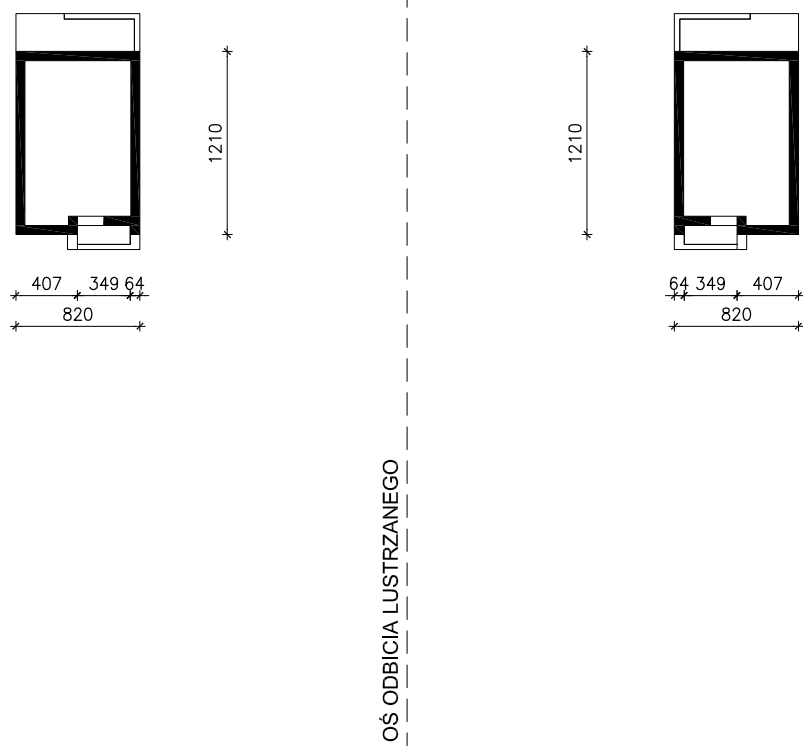

DOM W STRELICJACH
MOŻNA WKLEIĆ DO PROJEKTU ZAGOSPODAROWANIA TERENU

OBRYS BUDYNKU

Skala: 1:500