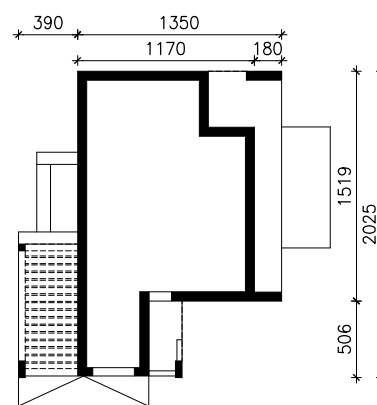

DOM W MATUKANACH
MOŻNA WKLEIĆ DO PROJEKTU ZAGOSPODAROWANIA TERENU

OŚ ODBICIA LUSTRZANEGO

OBRYS BUDYNKU

Skala: 1:500