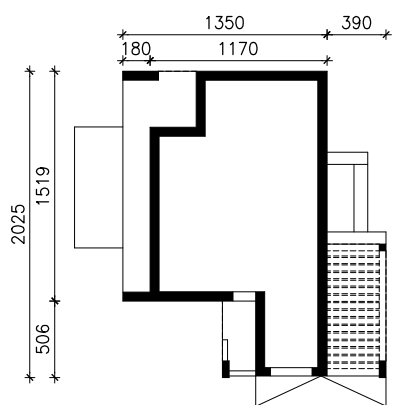

DOM W MATUKANACH
MOŻNA WKLEIĆ DO PROJEKTU ZAGOSPODAROWANIA TERENU

OŚ ODBICIA LUSTRZANEGO

OBRYS BUDYNKU

Skala: 1:500