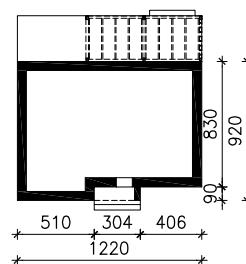

DOM POD LIPKĄ 2
MOŻNA WKLEIĆ DO PROJEKTU ZAGOSPODAROWANIA TERENU

OŚ ODBICIA LUSTRZANEGO

OBRYS BUDYNKU

Skala: 1:500