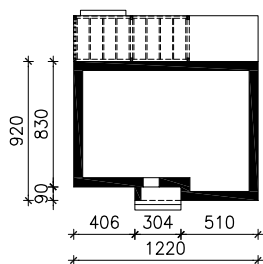

DOM POD LIPKĄ 2
MOŻNA WKLEIĆ DO PROJEKTU ZAGOSPODAROWANIA TERENU

OŚ ODBICIA LUSTRZANEGO

OBRYS BUDYNKU

Skala: 1:500