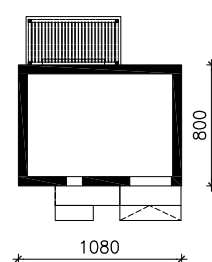

DOM W BOROWKACH (GN)

MOŻNA WKLEIĆ DO PROJEKTU ZAGOSPODAROWANIA TERENU

OŚ ODBICIA LUSTRZANEGO

OBRYŚ BUDYNKU

Skala: 1:500