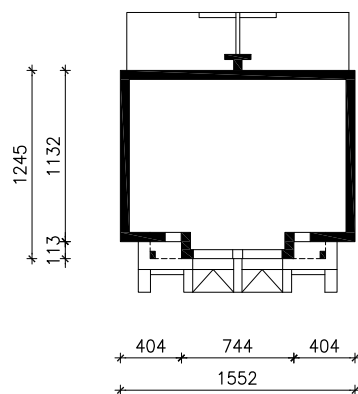

WILLA JULIA ver. 3

MOŻNA WKLEIĆ DO PROJEKTU ZAGOSPODAROWANIA TERENU

OBRYŚ BUDYNKU

Skala: 1:500