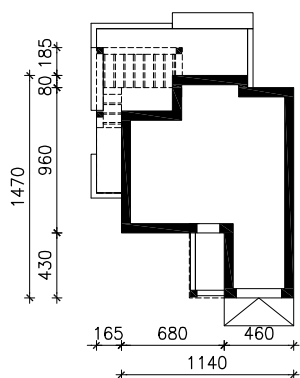

DOM W TELIMACH (G)
MOŻNA WKLEIĆ DO PROJEKTU ZAGOSPODAROWANIA TERENU

OŚ ODBICIA LUSTRZANEGO

OBRYS BUDYNKU

Skala: 1:500