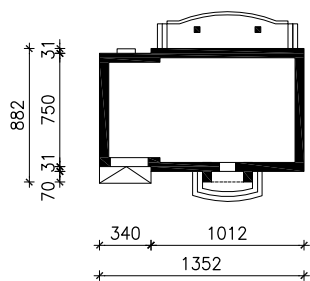

DOM W REZEDACH ver. 3  
MOŻNA WKLEIĆ DO PROJEKTU ZAGOSPODAROWANIA TERENU

OŚ ODBICIA LUSTRZANEGO

OBRYS BUDYNKU

Skala: 1:500