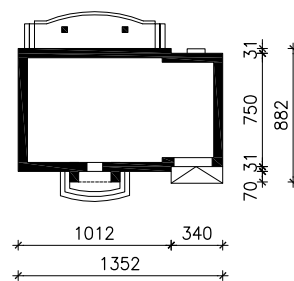

DOM W REZEDACH ver. 3  
MOŻNA WKLEIĆ DO PROJEKTU ZAGOSPODAROWANIA TERENU

OŚ ODBICIA LUSTRZANEGO

OBRYS BUDYNKU

Skala: 1:500