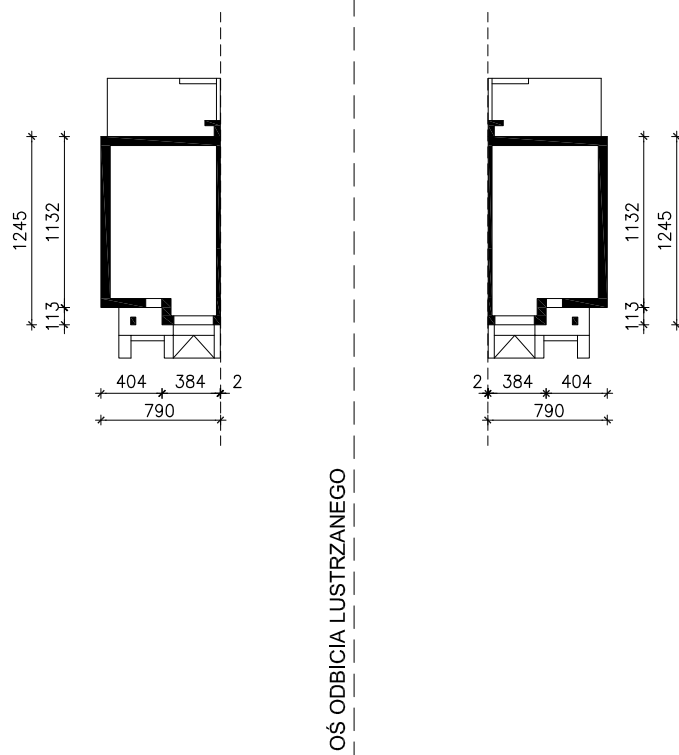

WILLA JULIA (B)

ver. 3

MOŻNA WKLEIĆ DO PROJEKTU ZAGOSPODAROWANIA TERENU

OBRYS BUDYNKU

Skala: 1:500