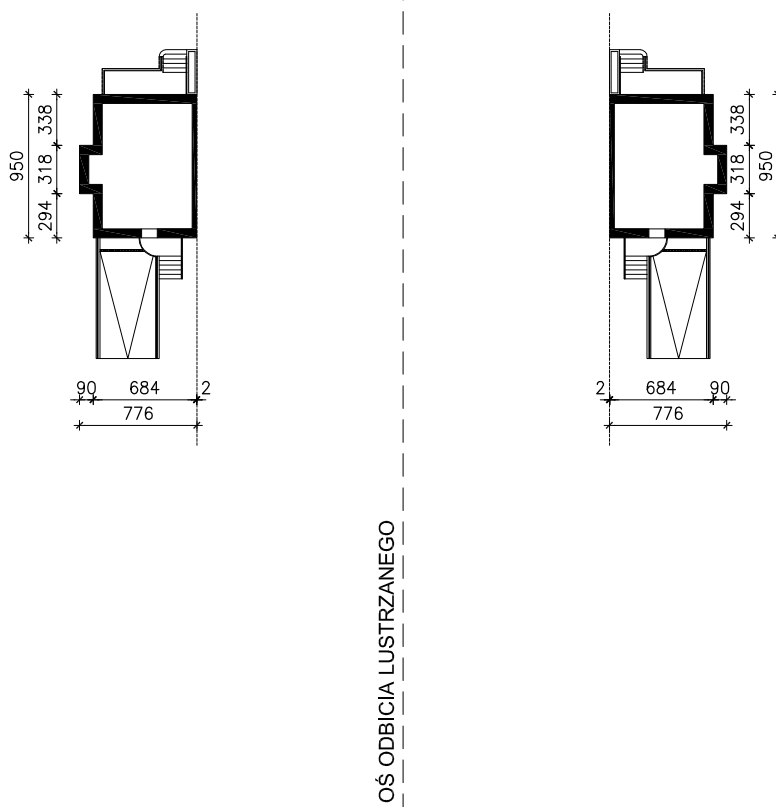

DOM W CYKLAMENACH 4 (PBA)
MOŻNA WKLEIĆ DO PROJEKTU ZAGOSPODAROWANIA TERENU

OBRYS BUDYNKU

Skala: 1:500