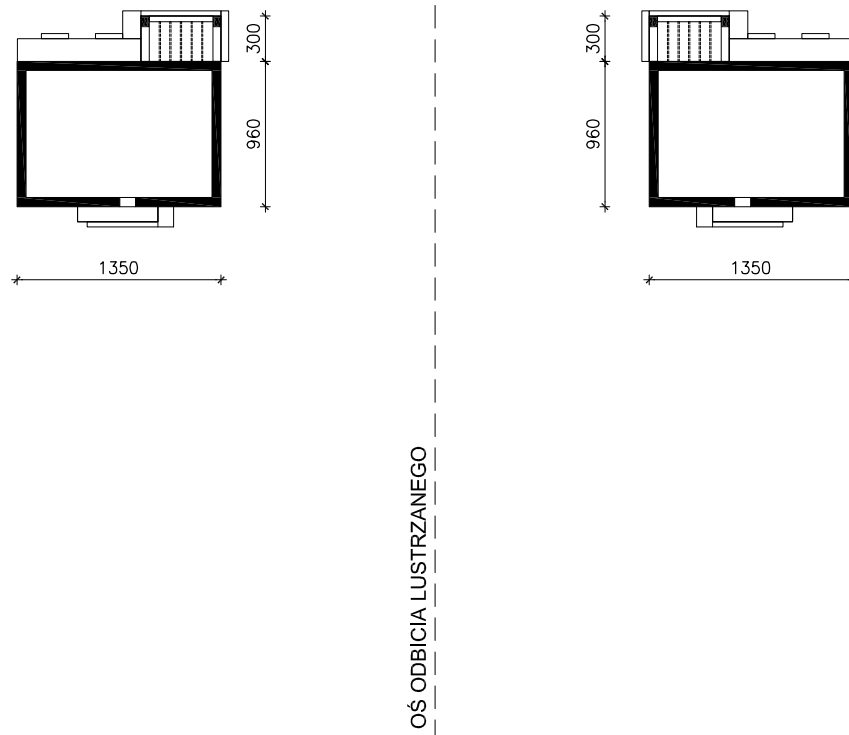

# DOM W KOSTRZEWACH 3

MOŻNA WKLEIĆ DO PROJEKTU ZAGOSPODAROWANIA TERENU

OBRYŚ BUDYNKU

Skala: 1:500