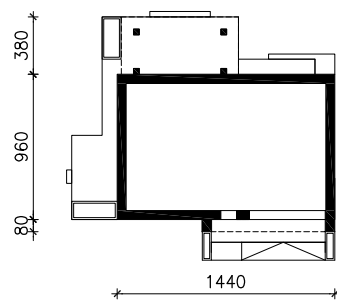

DOM W AURORACH 7 (G2)
MOŻNA WKLEIĆ DO PROJEKTU ZAGOSPODAROWANIA TERENU

OŚ ODBICIA LUSTRZANEGO

OBRYŚ BUDYNKU

Skala: 1:500