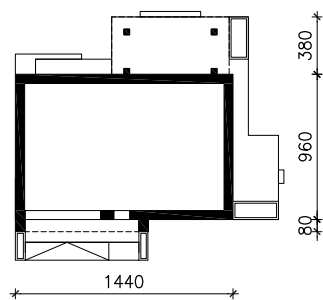

DOM W AURORACH 7 (G2)
MOŻNA WKLEIĆ DO PROJEKTU ZAGOSPODAROWANIA TERENU

OŚ ODBICIA LUSTRZANEGO

OBRYŚ BUDYNKU

Skala: 1:500