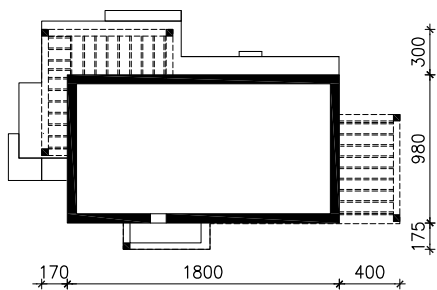

DOM W MEKINTOSZACH 11

MOŻNA WKLEIĆ DO PROJEKTU ZAGOSPODAROWANIA TERENU

OŚ ODBICIA LUSTRZANEGO

OBRYŚ BUDYNKU

Skala: 1:500