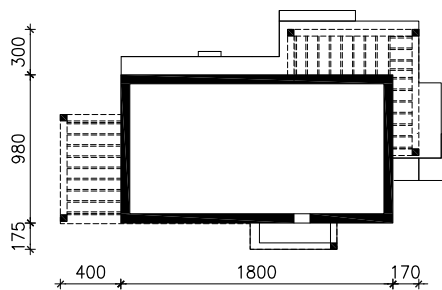

DOM W MEKINTOSZACH 11

MOŻNA WKLEIĆ DO PROJEKTU ZAGOSPODAROWANIA TERENU

OŚ ODBICIA LUSTRZANEGO

OBRYŚ BUDYNKU

Skala: 1:500