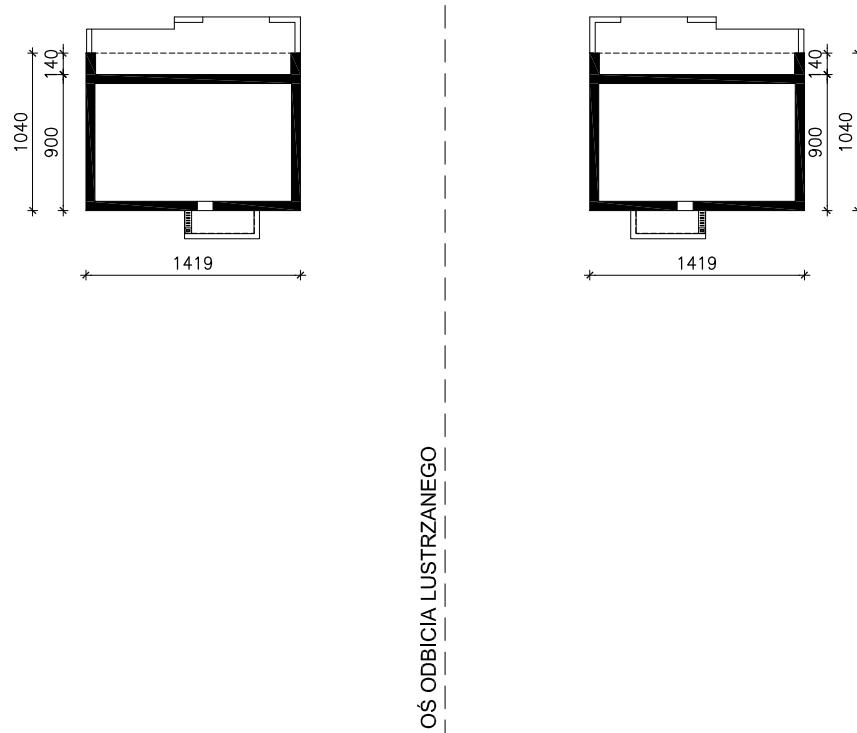

# DOM W LULO

MOŻNA WKLEIĆ DO PROJEKTU ZAGOSPODAROWANIA TERENU

OBRYŚ BUDYNKU

Skala: 1:500