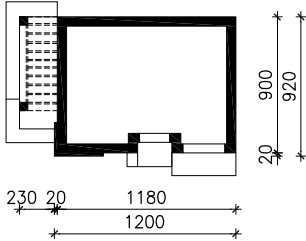

DOM W ZDROJÓWKACH 8

MOŻNA WKLEIĆ DO PROJEKTU ZAGOSPODAROWANIA TERENU

OŚ ODBICIA LUSTRZANEGO

OBRYŚ BUDYNKU

Skala: 1:500