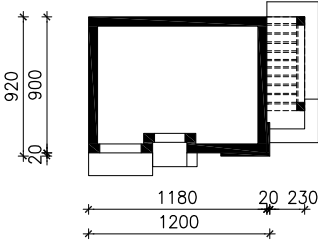

DOM W ZDROJÓWKACH 8

MOŻNA WKLEIĆ DO PROJEKTU ZAGOSPODAROWANIA TERENU

OŚ ODBICIA LUSTRZANEGO

OBRYŚ BUDYNKU

Skala: 1:500