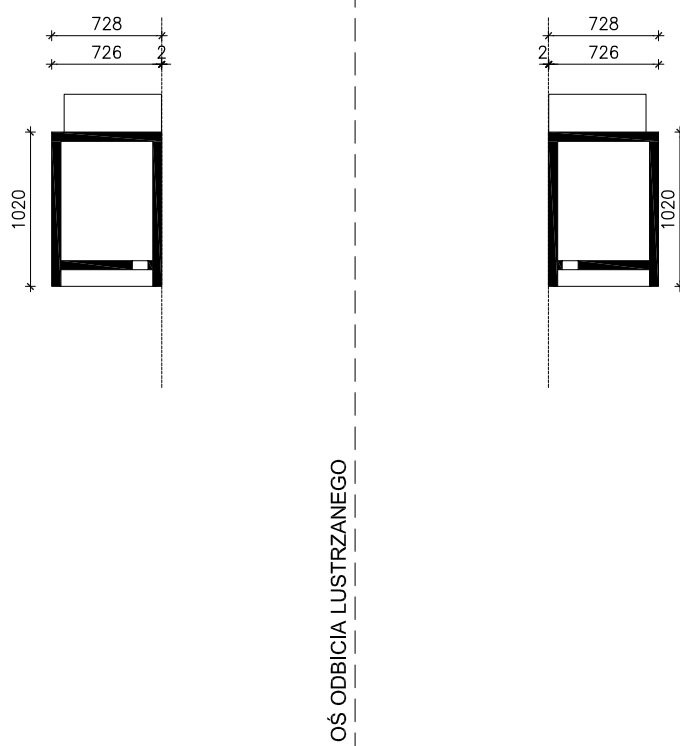

DOM POD MILINEM (B)

MOŻNA WKLEIĆ DO PROJEKTU ZAGOSPODAROWANIA TERENU

OBRYS BUDYNKU

Skala: 1:500