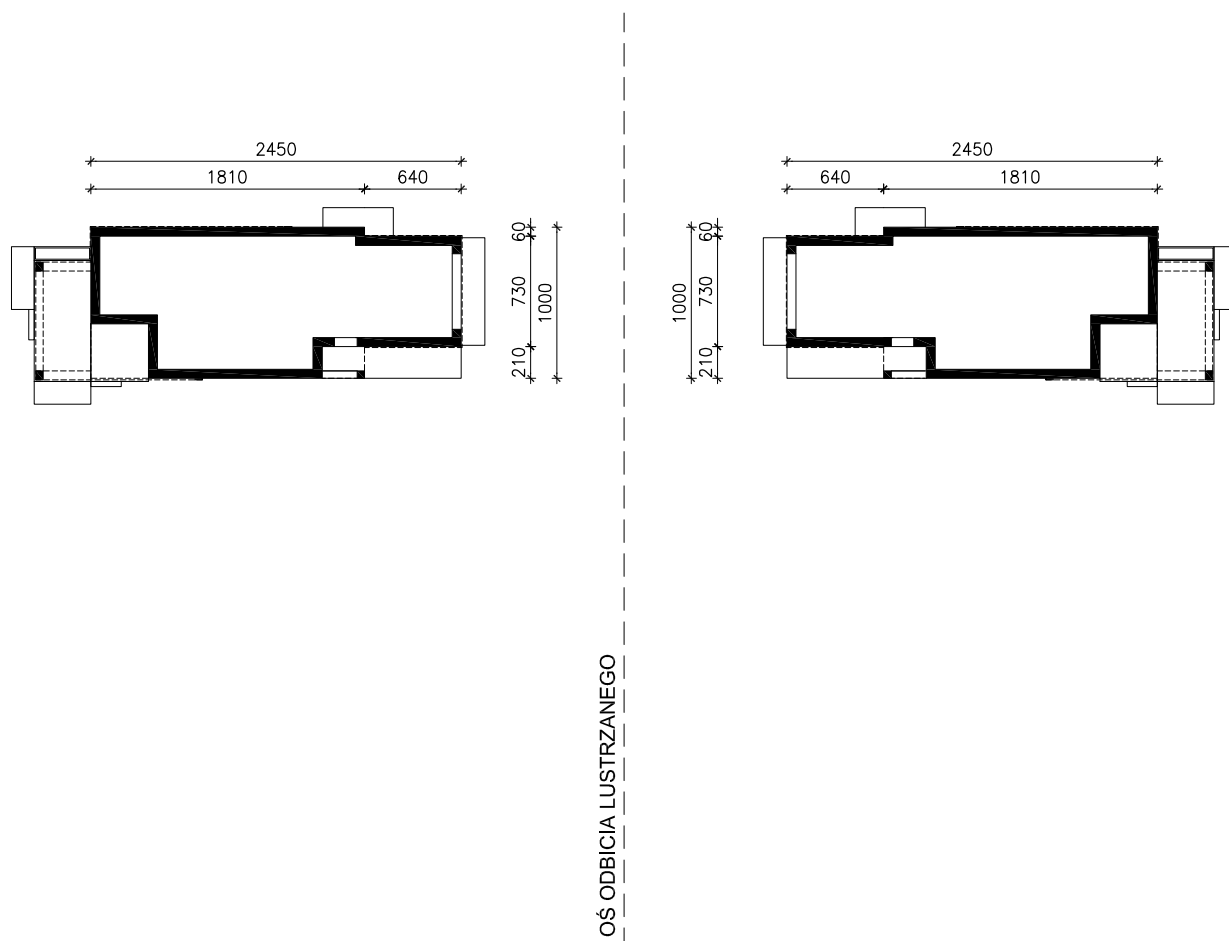

DOM W MODRZEWNICY 6 (G2)
MOŻNA WKLEIĆ DO PROJEKTU ZAGOSPODAROWANIA TERENU

OBRYS BUDYNKU

Skala: 1:500