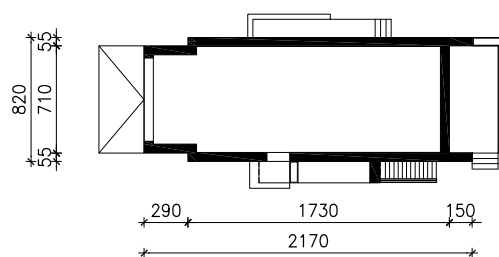

DOM W ŻEŃSZENIU (G2P)

MOŻNA WKLEIĆ DO PROJEKTU ZAGOSPODAROWANIA TERENU

OŚ ODBICIA LUSTRZANEGO

OBRYŚ BUDYNKU

Skala: 1:500