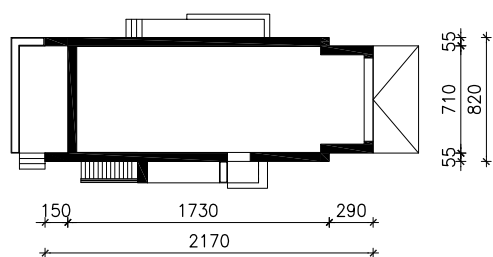

DOM W ŻEŃSZENIU (G2P)

MOŻNA WKLEIĆ DO PROJEKTU ZAGOSPODAROWANIA TERENU

OŚ ODBICIA LUSTRZANEGO

OBRYŚ BUDYNKU

Skala: 1:500