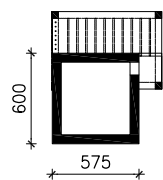

DOM W KROKUSACH 4

MOŻNA WKLEIĆ DO PROJEKTU ZAGOSPODAROWANIA TERENU

OŚ ODBICIA LUSTRZANEGO

OBRYS BUDYNKU

Skala: 1:500