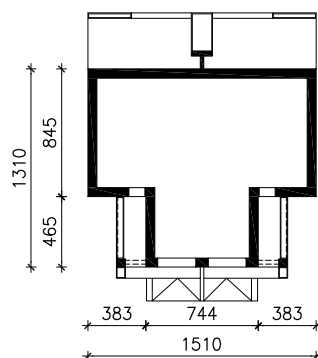

WILLA JULIA 3

ver.2

MOŻNA WKLEIĆ DO PROJEKTU ZAGOSPODAROWANIA TERENU

OBRYŚ BUDYNKU

Skala: 1:500