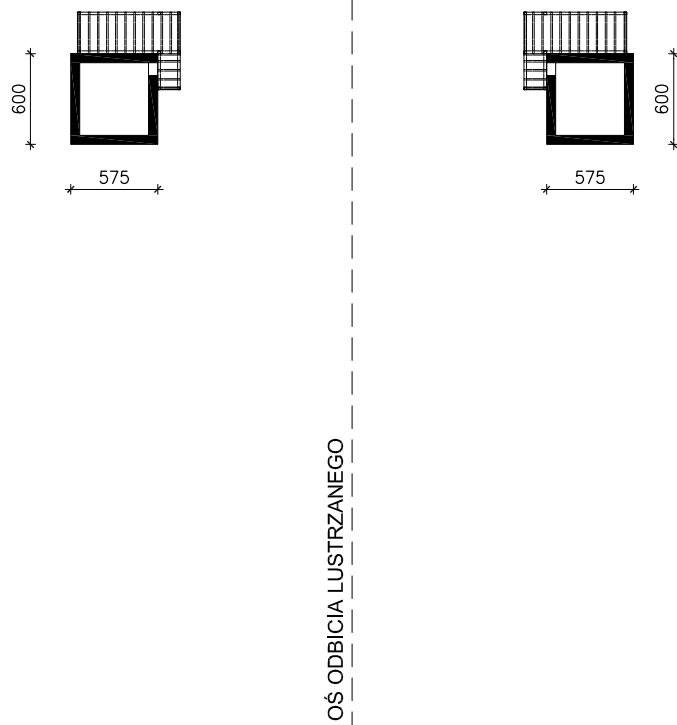

# DOM W KROKUSACH 4 (A)

MOŻNA WKLEIĆ DO PROJEKTU ZAGOSPODAROWANIA TERENU

OBRYŚ BUDYNKU

Skala: 1:500