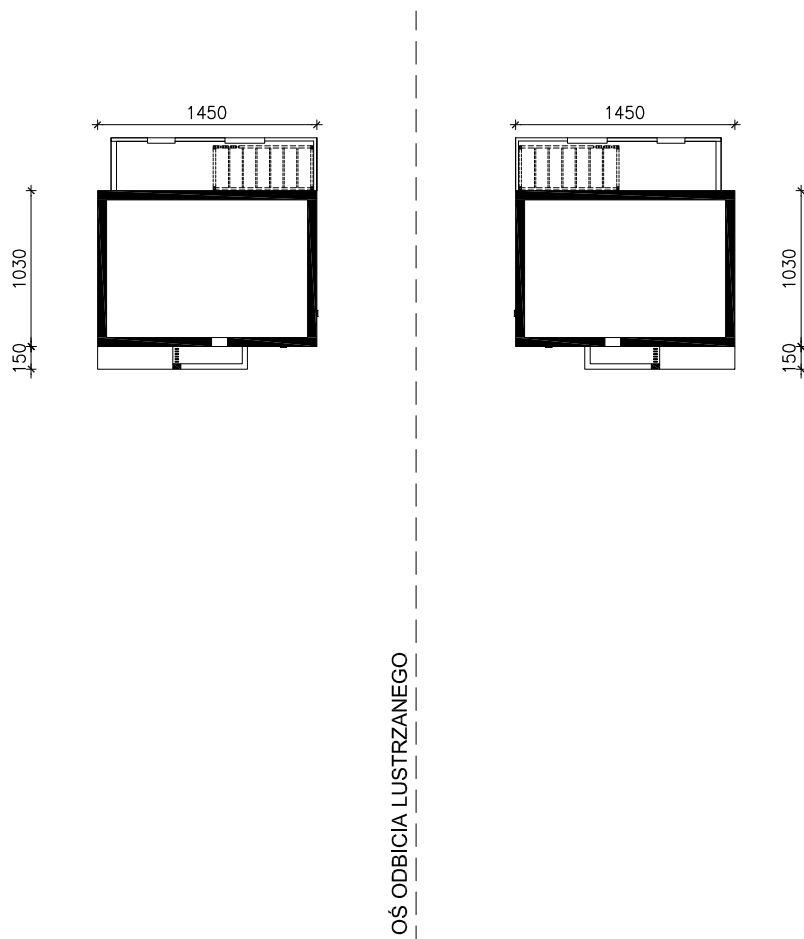

"DOM POD JARZĄBEM 20"  
MOŻNA WKLEIĆ DO PROJEKTU ZAGOSPODAROWANIA TERENU

OBRYS BUDYNKU

Skala: 1:500