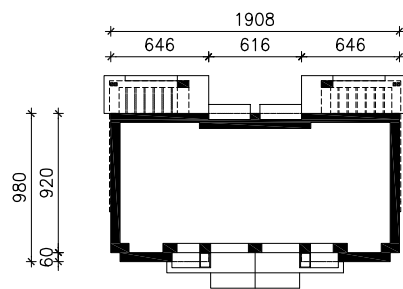

DOM W GUNNERACH 2 (R2)

MOŻNA WKLEIĆ DO PROJEKTU ZAGOSPODAROWANIA TERENU

OBRYS BUDYNKU

Skala: 1:500