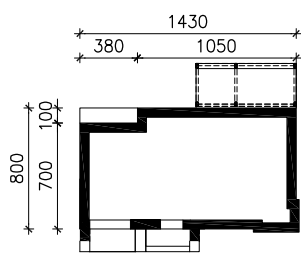

DOM W ZIELISTKACH 12 (G)
MOŻNA WKLEIĆ DO PROJEKTU ZAGOSPODAROWANIA TERENU

OŚ ODBICIA LUSTRZANEGO

OBRYS BUDYNKU

Skala: 1:500