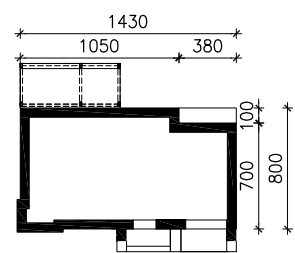

DOM W ZIELISTKACH 12 (G)
MOŻNA WKLEIĆ DO PROJEKTU ZAGOSPODAROWANIA TERENU

OŚ ODBICIA LUSTRZANEGO

OBRYS BUDYNKU

Skala: 1:500