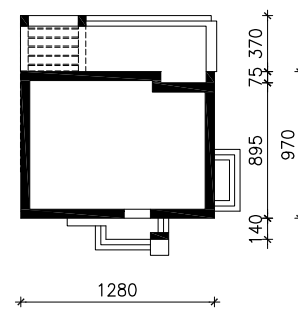

# DOM W SORGO

MOŻNA WKLEIĆ DO PROJEKTU ZAGOSPODAROWANIA TERENU

OŚ ODBICIA LUSTRZANEGO

OBRYS BUDYNKU

Skala: 1:500