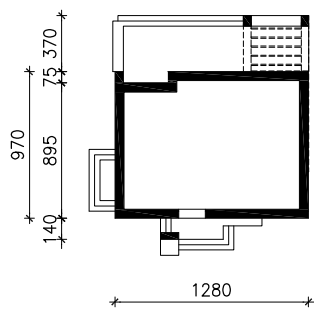

# DOM W SORGO

MOŻNA WKLEIĆ DO PROJEKTU ZAGOSPODAROWANIA TERENU

OŚ ODBICIA LUSTRZANEGO

OBRYS BUDYNKU

Skala: 1:500