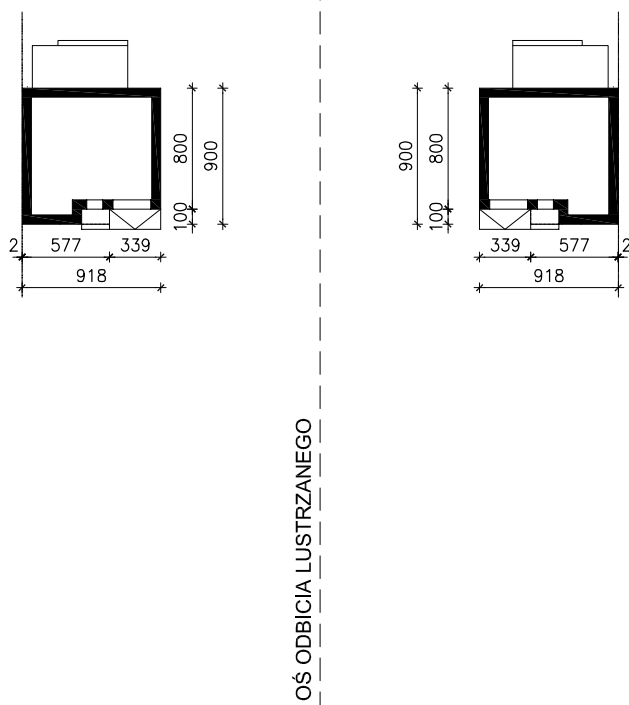

DOM W BYLICACH (B)
MOŻNA WKLEIĆ DO PROJEKTU ZAGOSPODAROWANIA TERENU

OBRYŚ BUDYNKU

Skala: 1:500