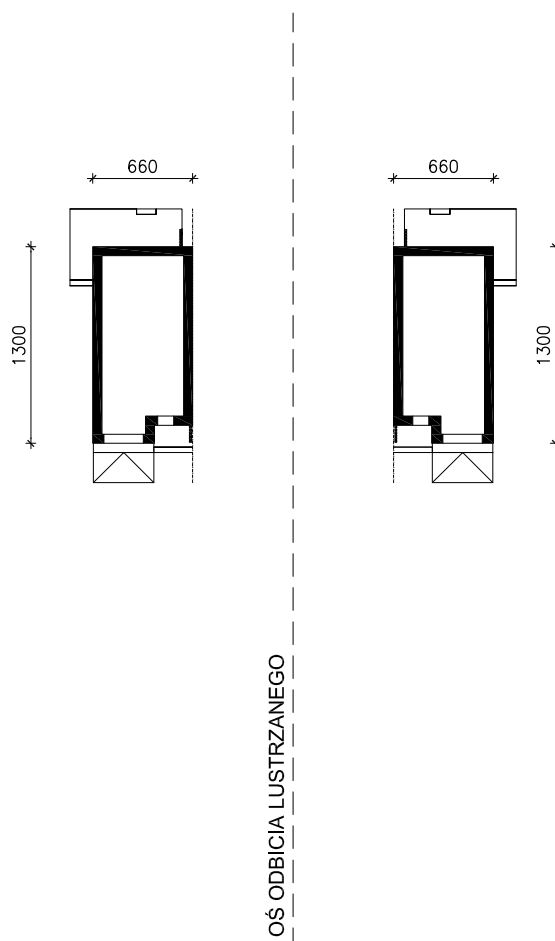

" DOM POD MIŁORZĘBEM 18 (GB) "

MOŻNA WKLEIĆ DO PROJEKTU ZAGOSPODAROWANIA TERENU

OBRYS BUDYNKU

Skala: 1:500