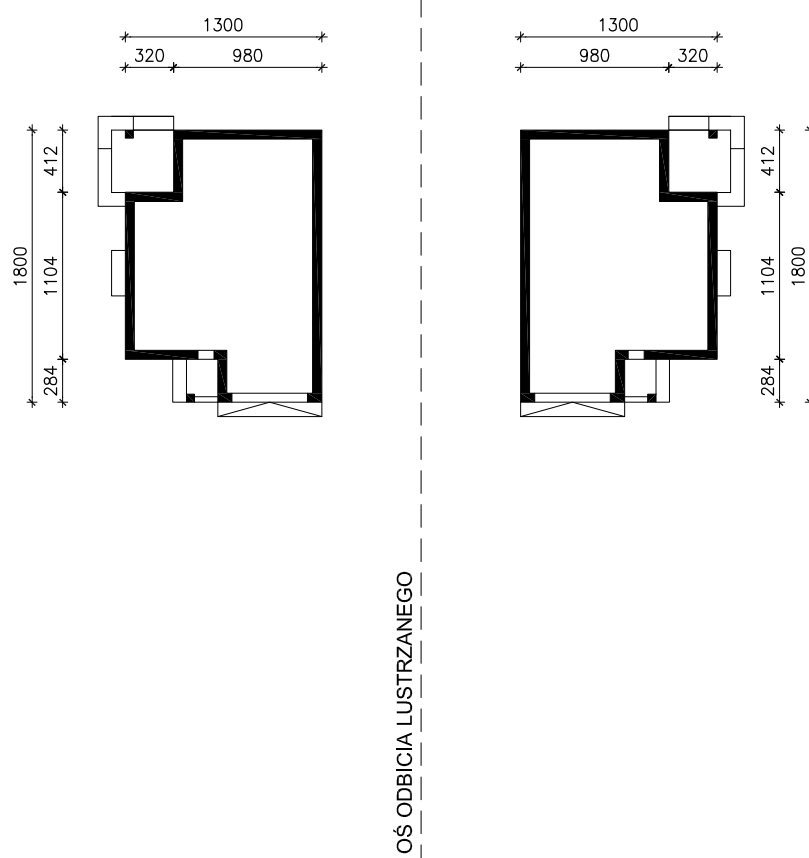

" DOM W JONAGOLDACH 8 (G2) "  
MOŻNA WKLEIĆ DO PROJEKTU ZAGOSPODAROWANIA TERENU

OBRYŚ BUDYNKU

Skala: 1:500