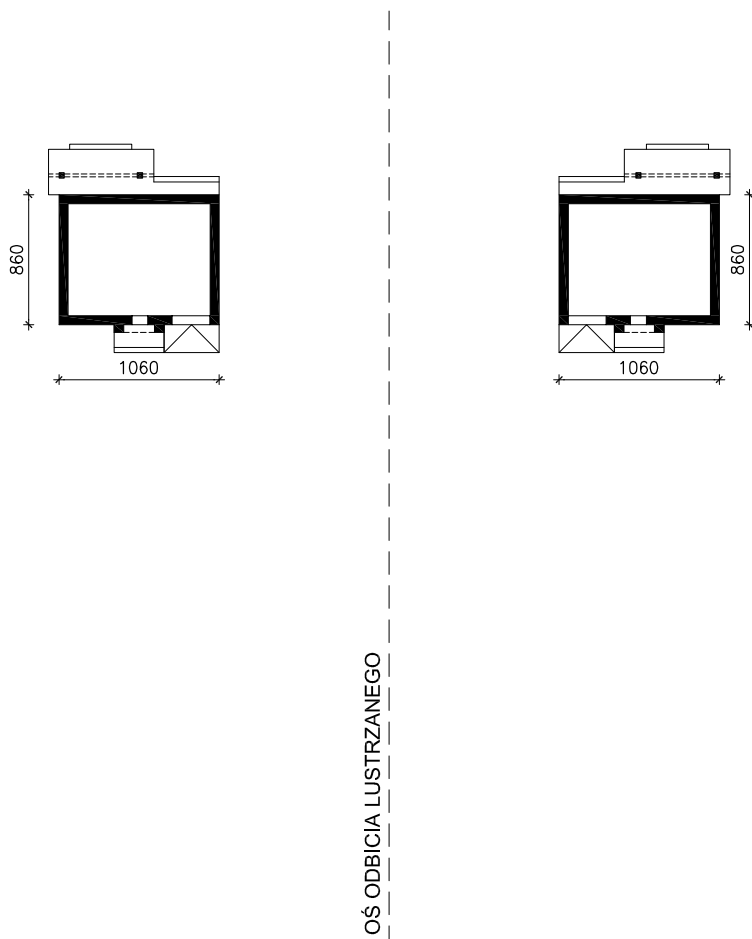

DOM W LUCERNIE 8

MOŻNA WKLEIĆ DO PROJEKTU ZAGOSPODAROWANIA TERENU

OBRYS BUDYNKU

Skala: 1:500