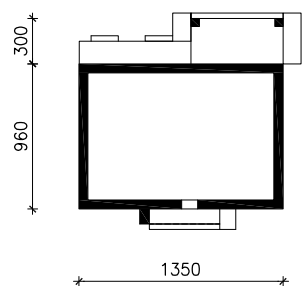

DOM W KOSTRZEWACH 3 (A)

MOŻNA WKLEIĆ DO PROJEKTU ZAGOSPODAROWANIA TERENU

OŚ ODBICIA LUSTRZANEGO

OBRYS BUDYNKU

Skala: 1:500