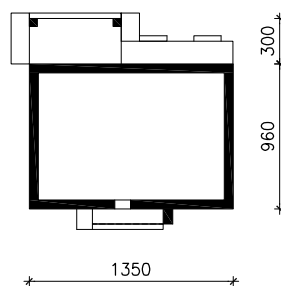

DOM W KOSTRZEWACH 3 (A)

MOŻNA WKLEIĆ DO PROJEKTU ZAGOSPODAROWANIA TERENU

OŚ ODBICIA LUSTRZANEGO

OBRYS BUDYNKU

Skala: 1:500