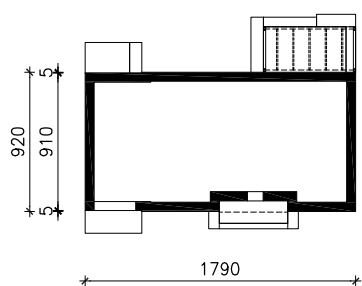

DOM W KOSTRZEWACH 4 (G)
MOŻNA WKLEIĆ DO PROJEKTU ZAGOSPODAROWANIA TERENU

OŚ ODBICIA LUSTRZANEGO

OBRYS BUDYNKU

Skala: 1:500