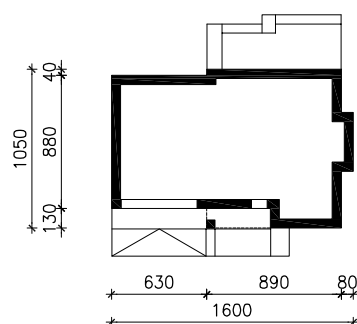

DOM W MIODOWNIKACH (G2)  
MOŻNA WKLEIĆ DO PROJEKTU ZAGOSPODAROWANIA TERENU

OŚ ODBICIA LUSTRZANEGO

OBRYŚ BUDYNKU

Skala: 1:500