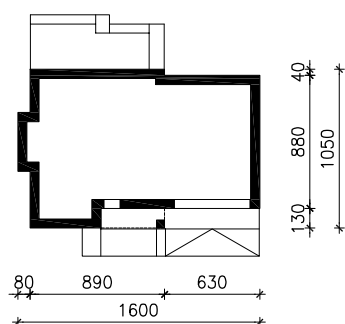

DOM W MIODOWNIKACH (G2)  
MOŻNA WKLEIĆ DO PROJEKTU ZAGOSPODAROWANIA TERENU

OŚ ODBICIA LUSTRZANEGO

OBRYŚ BUDYNKU

Skala: 1:500