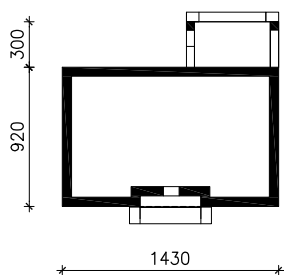

DOM W KOSTRZEWACH 4 (A)

MOŻNA WKLEIĆ DO PROJEKTU ZAGOSPODAROWANIA TERENU

OŚ ODBICIA LUSTRZANEGO

OBRYŚ BUDYNKU

Skala: 1:500