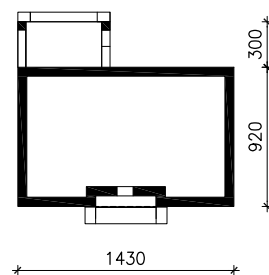

DOM W KOSTRZEWACH 4 (A)

MOŻNA WKLEIĆ DO PROJEKTU ZAGOSPODAROWANIA TERENU

OŚ ODBICIA LUSTRZANEGO

OBRYŚ BUDYNKU

Skala: 1:500