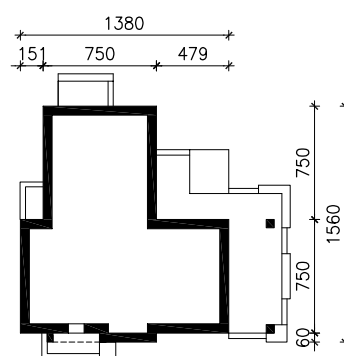

DOM W GALACH 6
MOŻNA WKLEIĆ DO PROJEKTU ZAGOSPODAROWANIA TERENU

OŚ ODBICIA LUSTRZANEGO

OBRYŚ BUDYNKU

Skala: 1:500