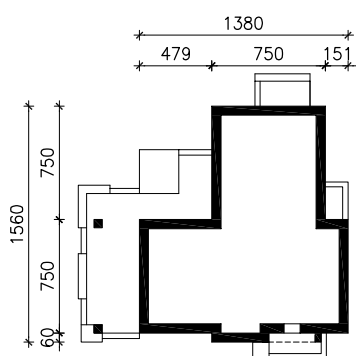

DOM W GALACH 6
MOŻNA WKLEIĆ DO PROJEKTU ZAGOSPODAROWANIA TERENU

OŚ ODBICIA LUSTRZANEGO

OBRYŚ BUDYNKU

Skala: 1:500