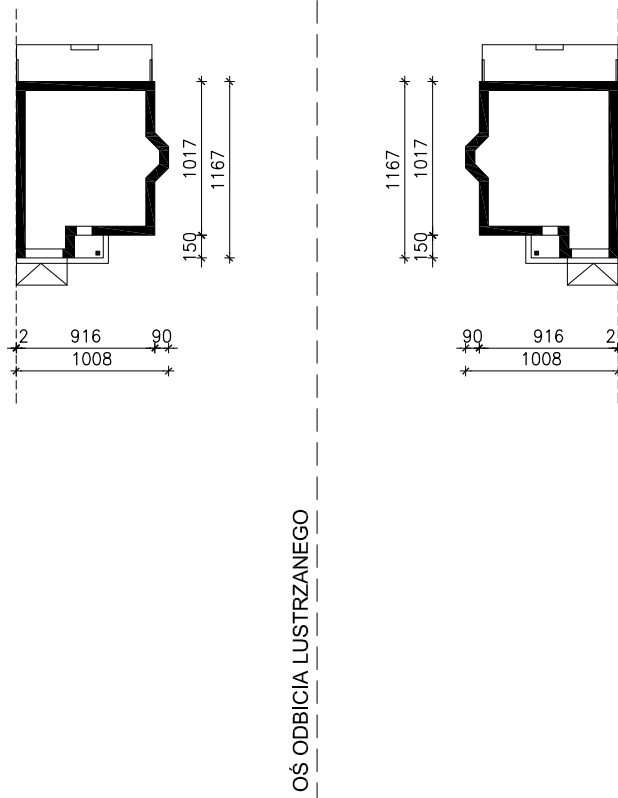

# DOM W KLEMATISACH 4

ver.2

MOŻNA WKLEIĆ DO PROJEKTU ZAGOSPODAROWANIA TERENU

OBRYS BUDYNKU

Skala: 1:500