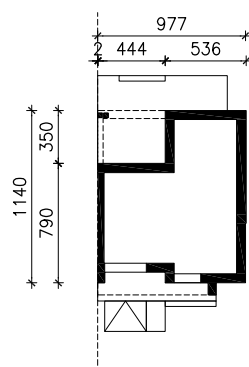

DOM W CEDRO (B)
MOŻNA WKLEIĆ DO PROJEKTU ZAGOSPODAROWANIA TERENU

OŚ ODBICIA LUSTRZANEGO

OBRYS BUDYNKU

Skala: 1:500