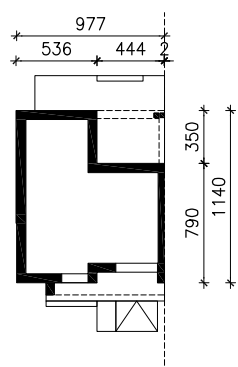

DOM W CEDRO (B)
MOŻNA WKLEIĆ DO PROJEKTU ZAGOSPODAROWANIA TERENU

OŚ ODBICIA LUSTRZANEGO

OBRYS BUDYNKU

Skala: 1:500