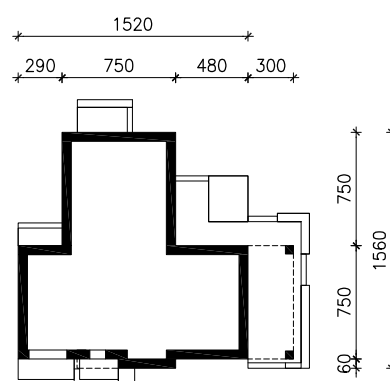

DOM W GALACH 7 (G)
MOŻNA WKLEIĆ DO PROJEKTU ZAGOSPODAROWANIA TERENU

OŚ ODBICIA LUSTRZANEGO

OBRYS BUDYNKU

Skala: 1:500