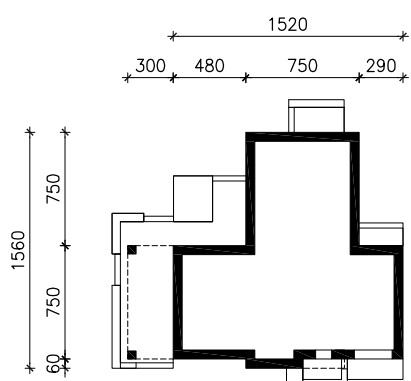

DOM W GALACH 7 (G)
MOŻNA WKLEIĆ DO PROJEKTU ZAGOSPODAROWANIA TERENU

OŚ ODBICIA LUSTRZANEGO

OBRYS BUDYNKU

Skala: 1:500