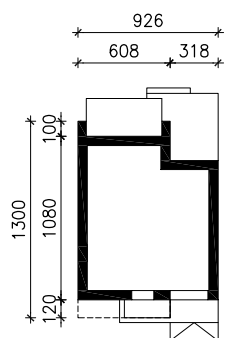

DOM W MUSZKATACH (B)  
MOŻNA WKLEIĆ DO PROJEKTU ZAGOSPODAROWANIA TERENU

OŚ ODBICIA LUSTRZANEGO

OBRYS BUDYNKU

Skala: 1:500