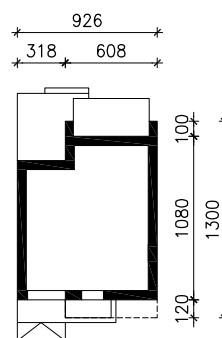

DOM W MUSZKATACH (B)  
MOŻNA WKLEIĆ DO PROJEKTU ZAGOSPODAROWANIA TERENU

OŚ ODBICIA LUSTRZANEGO

OBRYS BUDYNKU

Skala: 1:500